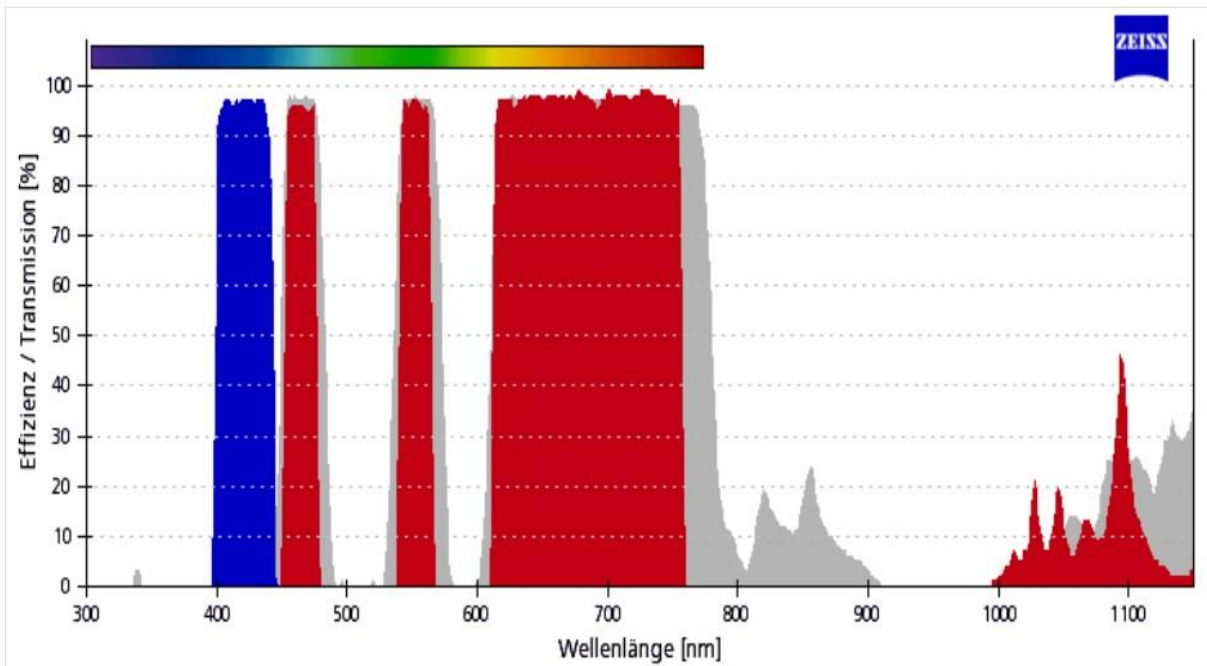

Filtersatz 91 HE LED

Artikelnummer 489091-9110-000

i Wichtiger Hinweis

Dieser Filtersatz ist nur für die Verwendung mit Lichtquelle Colibri 5 oder 7 geeignet. Er enthält keine Anregungsfilter. Diese sind in der entsprechenden Colibri Lichtquelle enthalten.

i Wichtiger Hinweis

Zusätzliche Komponenten können die Effizienz beeinflussen. Bitte beachten Sie zudem, dass es sich in der Darstellung um durchschnittliche Werte handelt.

Filtersatz 91 HE LED

Anregung BP 423/44

Strahlteiler TBS 450+538+610

Emission TBP 467/24+555/25

Filtersatz 91
HE LED

489091-9110-000

BP 423/44
BP 511/44
BP 591/27

TBS 450+538+610

TBP 467/24+555
/25+687/145